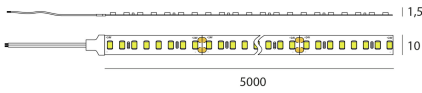

Schema des dimensions

Source

8,6W/m
 3000 K
 Flux sortant: 1200 lm/m
 SMD 2835
 160 LEDs/m
 Angle: 120°
 Dimmable: oui
 L70 B50 50.000 heures

Alimentation

DC24V

Produit

Largeur du ruban: 10.0
 Dimensions: 5000 mm
 Sécable: 8 LEDs / 50 mm
 Poids: 0.17 kg
 Température de Fonctionnement: -20 ~ 45°C
 Glow wire: 650°C
 Précâblage rubans: Max 5m linéaire

Installation

Fixation: 3M
 L'installation nécessite une surface de dissipation de chaleur (par exemple un profilé en aluminium)
 Compatibilité profilés: MÉRIBEL - ALMADA - LEÓN - AVEIRO - PORTO - DOUR - VIGO - ALBI - LUGO - CUBA - CALVI - SINES - PALMA - BARI - HUY - MALTA - SPA - BOOM